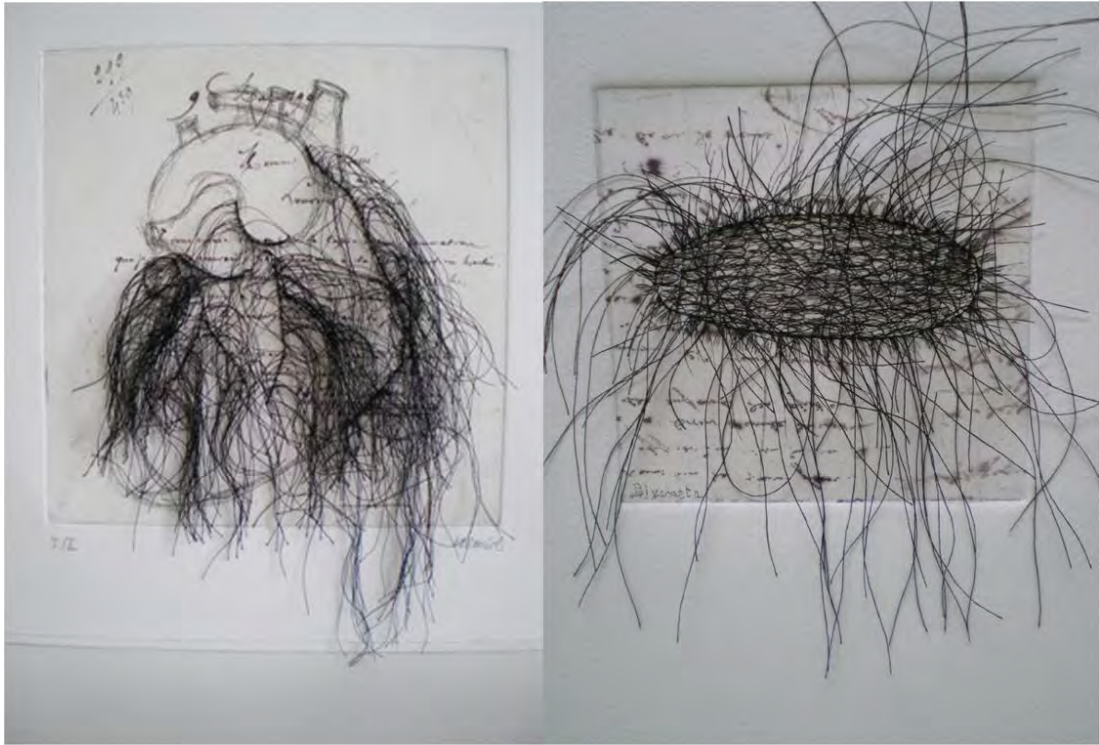

Muriel Baumgartner
gravures brodées 30 x 30 cm