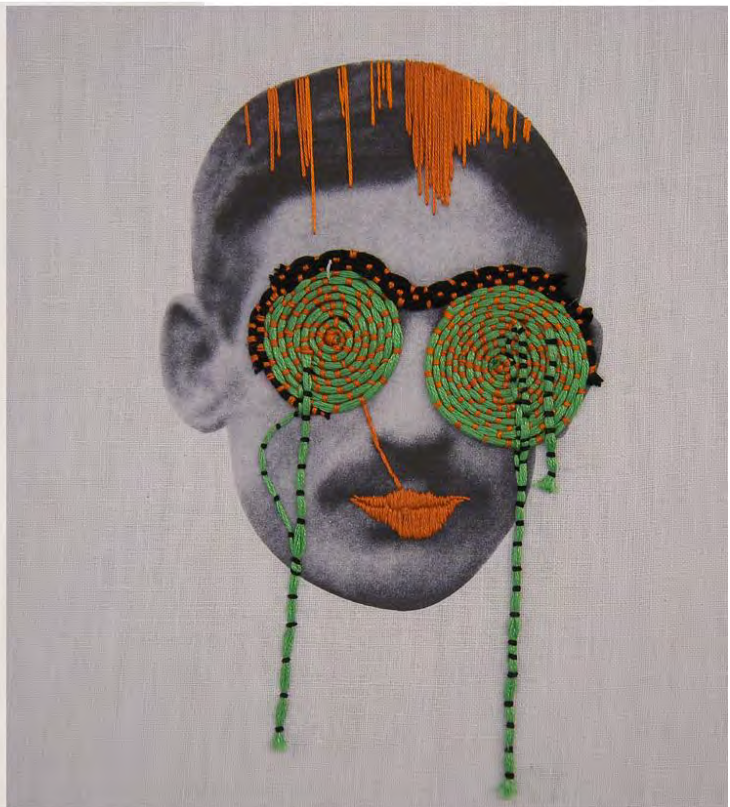

Maîtres du coeur: 40 x 90cm

Asphodèle au bâton blanc
60 x 30 x 25cm - 2011

✂ Charlotte Combe

Série de 7 tableaux de 28 x 28cm (montés sur châssis)

Figures

✂ Muriel Baumgartner

Pieuvre N°2 : gravure brodée 30 x 30 cm