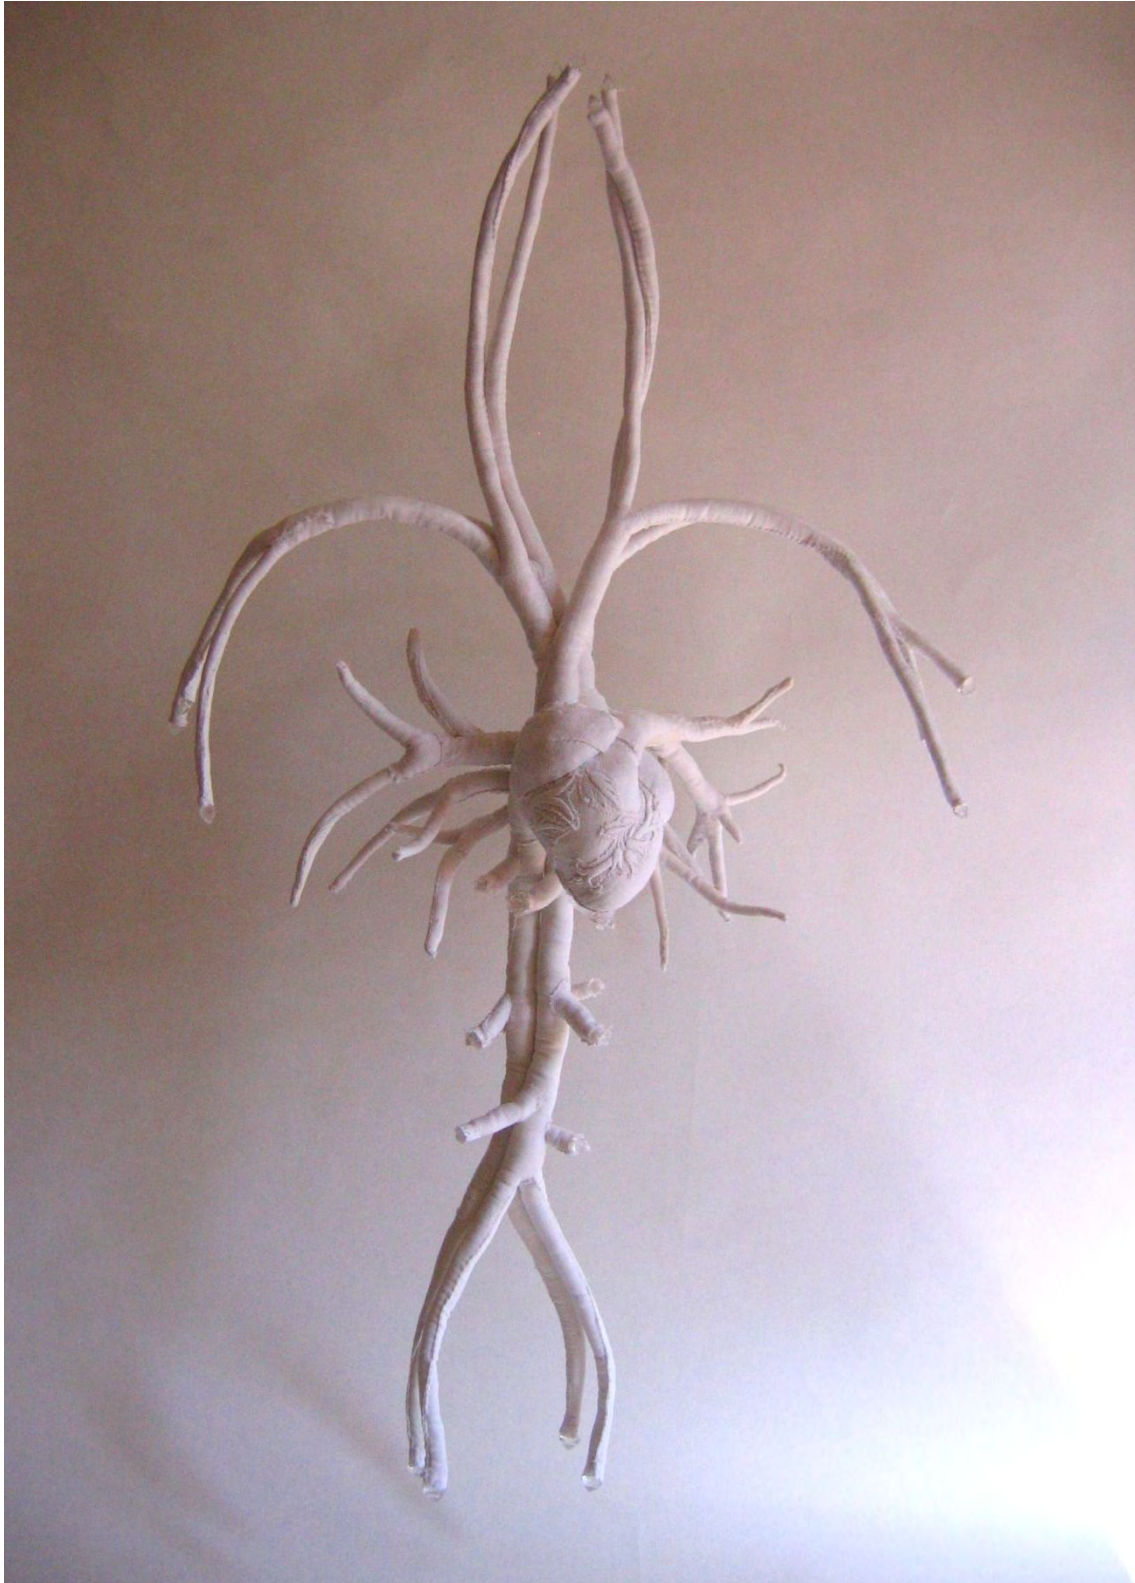

Les boursoflures : Installation 3 m de hauteur, cercle d'1 m d'envergure avec un axe central, poids environ 8 kilos

✂ Marjolaine Chomel

Installation : personnages sculptés en mousse

✂ Mylène Besson

Photos/dessins brodés : 32 x30 cm

7 œuvres (non encadrés , fixés sur une toile de lin)

collages dessins /photos brodés
32 x 30 cm

✘ **Hélène B. Caperna**

Installation

Images à titre d'exemple

Hélène B; Caperna
Installation
Confidences

✘ Karine Jollet

Arborescence du cœur

95 x 55 x 35cm

✘ Sylvie Kaptur Gintz

Broderie et peinture sur oreillers (4)

A suspendre au mur

Série **Seules les larmes**

✘ Cécile Dachary

Le potager des organes : appliqués et broderie, divers formats