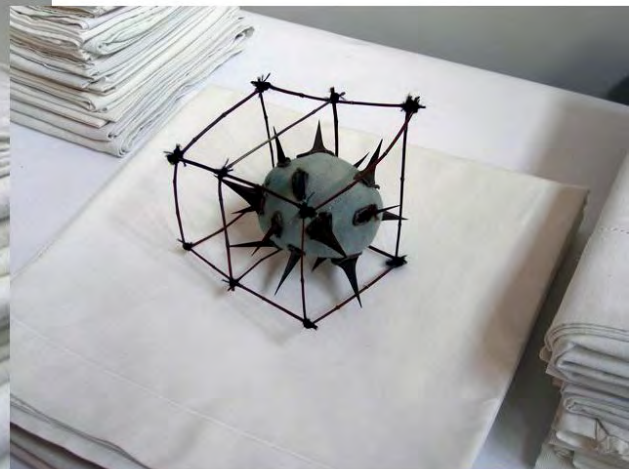

Les boursoflures : Installation 3 m de hauteur, cercle d'1 m d'envergure avec un axe central, poids environ 8 kilos

✂ Marjolaine Chomel

Installation : personnages sculptés en mousse

✂ Mylène Besson

Photos/dessins brodés : 32 x30 cm

7 œuvres (non encadrés , fixés sur une toile de lin)

collages dessins /photos brodés
32 x 30 cm

✘ **Hélène B. Caperna**

Installation

Images à titre d'exemple

Hélène B; Caperna
Installation
Confidences

✘ Karine Jollet