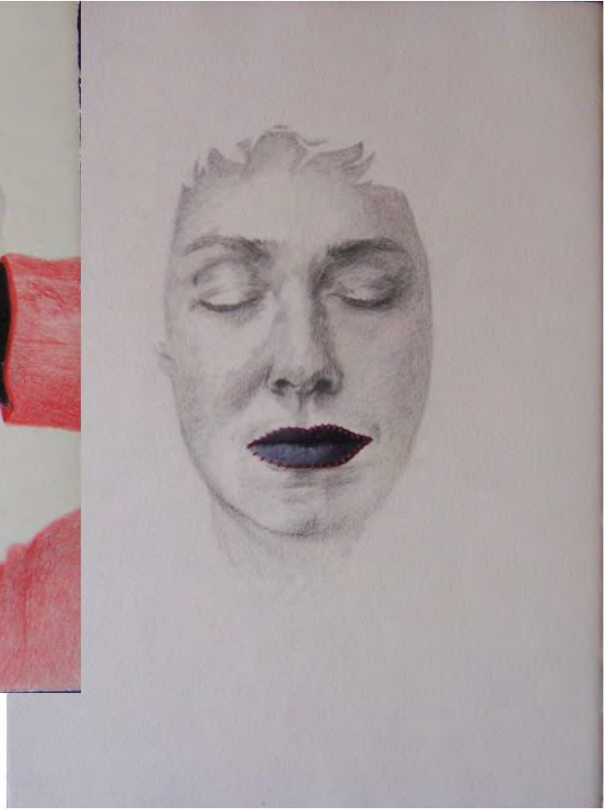

collages dessins /photos brodés
32 x 30 cm